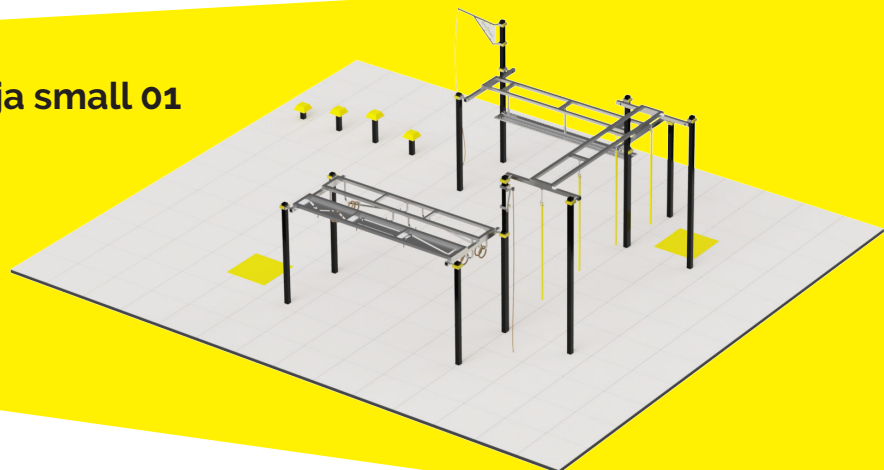

BEISPIELPARK >>>>>>>>>>>>>>>>>> ninja small 01

Flächenbedarf:
14 x 12 m

INTERESSE?

Dann machen wir etwas daraus!

Bei einem **kostenlosen Beratungsgespräch** können wir deine Vorstellungen gepaart mit unserem Knowhow in den absoluten Traum-Ninjabergwerkstatt verwandeln!

office@barzflex.com
+43 699 123 644 28
www.barzflex.com